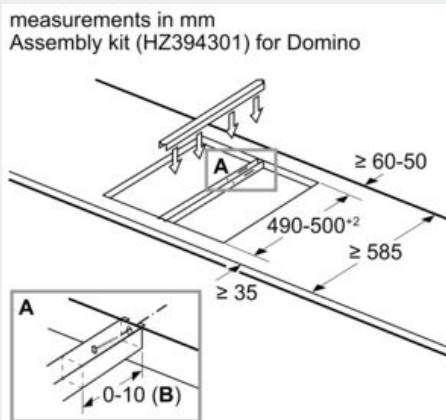

B: Dependent on the cut-out depth