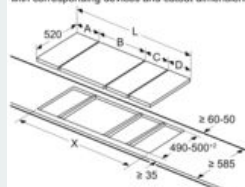

* No es posible con parrilla de inducción de 70 cm