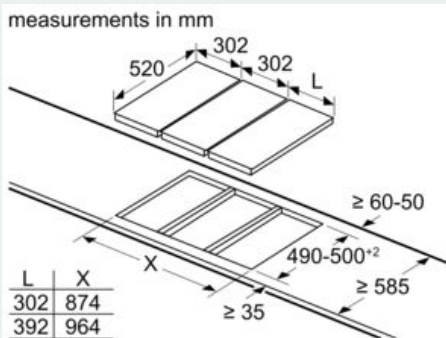

iQ700, Placa dominó, 30 cm, Cristal negro, Negro ER3A6AB70

Dibujos acotados

When installing two or more Domino units side-by-side, one or more assembly kits are required (2 units = 1 assembly kit, 3 units = 2 assembly kits, etc.).