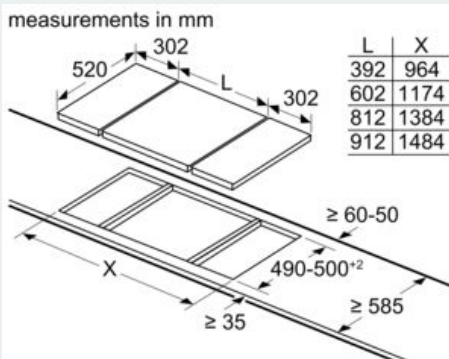

Dimensiones de instalación necesarias (H x W x D) : 45 x 270 x 490-500 mm

Anchura del producto : 302 mm

Anchura del producto : 302 mm

Dimensiones de instalación necesarias (H x W x D) : 59 x 302 x 520 mm

Dimensiones en mm

Dimensiones en mm
Posibilidades de combinación de encimeras dominó con las correspondientes dimensiones de los aparatos y los huecos

Tipo de anchura: 30 40 60 70 80 90
Anchura del aparato: 302 392 602 710 812 912

measurements in mm
Picture for the table Domino combination possibilities with corresponding devices and cutout dimensions

If two or more elements are installed right next to one another, one or several installation kits are required (2 elements 1 installation kit, 3 elements 2 installation kits, etc.)

Cutout dimension (X) depending on the combination see table.

* No es posible con parrilla de inducción de 70 cm

iQ700, Placa dominó, 30 cm, Cristal negro, Negro
ER3A6AB70

Dibujos acotados

When installing a Domino unit right next to a hob, an assembly kit (HZ394301) is required.