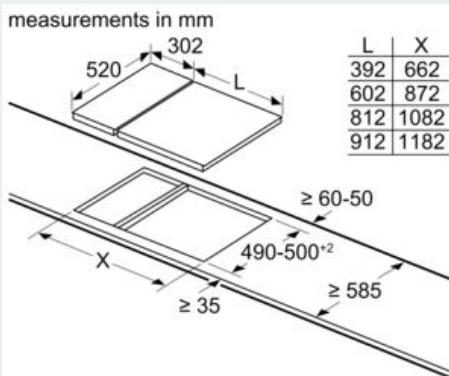

iQ700, Placa dominó, 30 cm, Cristal negro, Negro
ER3A6AB70

Dibujos acotados

When installing a Domino unit right next to a hob, an assembly kit (HZ394301) is required.