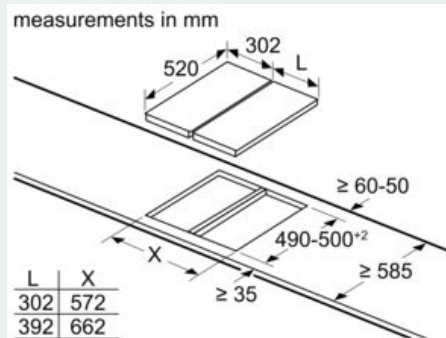

When installing two or more Domino units side-by-side, one or more assembly kits are required (2 units = 1 assembly kit, 3 units = 2 assembly kits, etc.).