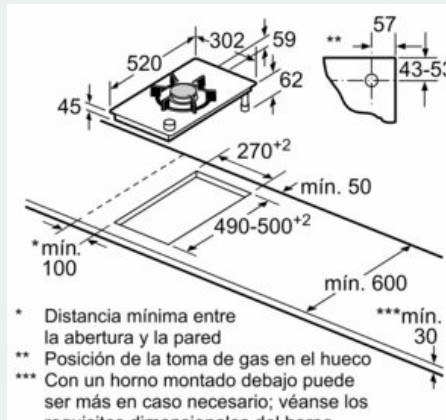

* Distancia mínima entre la abertura y la pared
** Posición de la toma de gas en el hueco
*** Con un horno montado debajo puede ser más en caso necesario; véanse los requisitos dimensionales del horno

Dimensiones en mm

Dimensiones en mm
Posibilidades de combinación de encimeras dominó con las correspondientes dimensiones de los aparatos y los huecos

Tipo de anchura: 30 40 60 70 80 90
Anchura del aparato: 302 392 602 710 812 912

	A	B	C	D	L	X
2x30	302	302	-	-	604	572
1x30, 1x40	302	392	-	-	694	662
1x30, 1x60	302	602	-	-	904	872
1x30, 1x70*	302	710	-	-	1012	980
1x30, 1x80	302	812	-	-	1114	1082
1x30, 1x90	302	912	-	-	1214	1182
2x40	392	392	-	-	784	752
1x40, 1x60	392	602	-	-	994	962
1x40, 1x70*	392	710	-	-	1102	1070
1x40, 1x80	392	812	-	-	1204	1172
1x40, 1x90	392	912	-	-	1304	1272
3x30	302	302	302	-	906	874
2x30, 1x40	302	302	392	-	996	964
2x30, 1x60	302	302	602	-	1206	1174
2x30, 1x70*	302	302	710	-	1314	1282
2x30, 1x80	302	302	812	-	1416	1384
2x30, 1x90	302	302	912	-	1516	1484
1x30, 2x40	302	392	392	-	1086	1054
1x30, 1x40, 1x60	302	392	602	-	1296	1264
1x30, 1x40, 1x70*	302	392	710	-	1404	1372
1x30, 1x40, 1x80	302	392	812	-	1506	1474
1x30, 1x40, 1x90	302	392	912	-	1606	1574
3x40	392	392	392	-	1176	1144
2x40, 1x60	392	392	602	-	1386	1354
4x30	302	302	302	302	1208	1176
3x30, 1x40	302	302	302	392	1298	1266
2x30, 2x40	302	302	392	392	1388	1356
1x30, 3x40	302	392	392	392	1478	1446
1x30, 1x75	302	750	-	-	1052	1016
1x40, 1x75	392	750	-	-	1142	1106
2x30, 1x75	302	302	750	-	1354	1318
1x30, 1x40, 1x75	302	392	750	-	1444	1408

* No es posible con parrilla de inducción de 70 cm