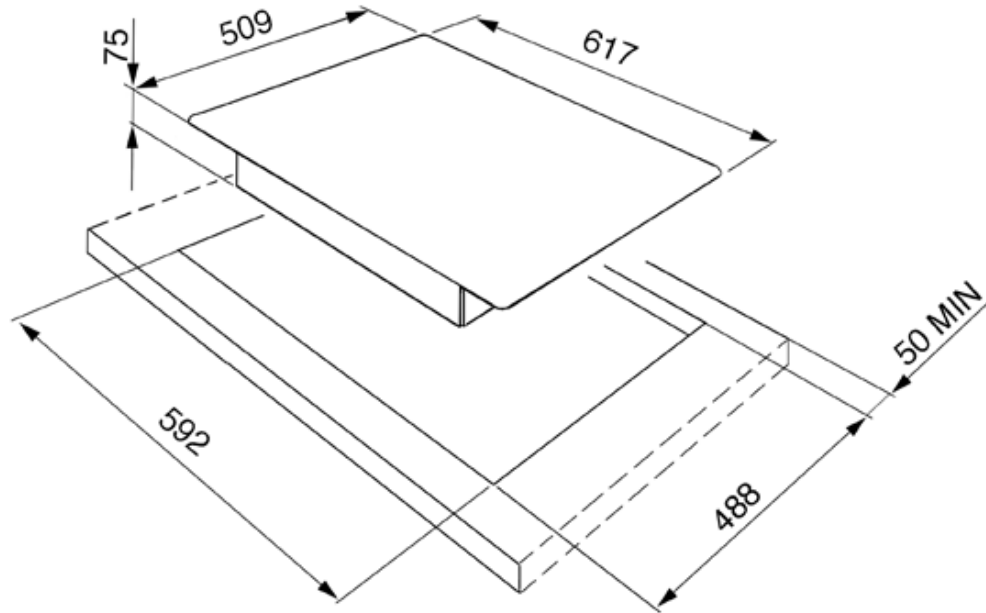

**PGF64-4**

clásica

gas

60 cm

inox

a semifilo top

SMEG España  
Hidráulica, 4  
P. I. Ferreria  
08110 Montcada I Reixac (Barcelona)  
Tel.: +34 93 56 50 250  
Fax : +34 93 56 44 310