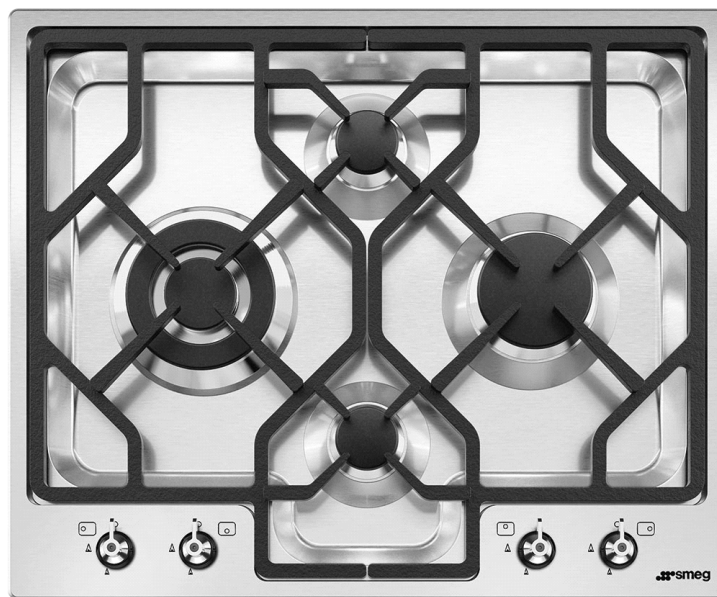

## PGF64-4 novedad

### clásica

Encimera de cocción a gas, 60 cm, línea clásica, Inox a semifilo top.

EAN13: 8017709153588

- Estética Línea
- Base 60 cm
- Base de acero inox
- Mandos de policarbonato y metal
- 5 quemadores
- Válvulas rápidas de seguridad
- Tapa no prevista
- En dotación mandos gama clásica
- Encendido electrónico en los mandos

### Funciones

**Quemador Ultrarápido:**

El Quemador Ultrarápido, consta de doble corona, formada por un pequeño quemador auxiliar y uno mayor que la trabajar juntos consiguen una mayor potencia de fuego.

**High-Flame:**

El quemador High-flame, producen una llama casi vertical, lo que reduce la pérdida de calor y aumenta la potencia transferida a la olla.

**Semifilo:**

solución de instalación con la perfil de hasta 4 mm, que combina la simplicidad de la instalación con un diseño minimalista.