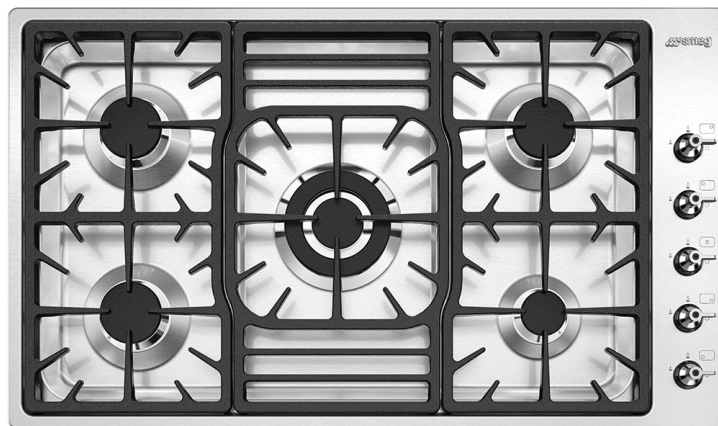

PGF95-4

clásica

Encimera de cocción, 90 cm. Inox a semi filo top

EAN13: 8017709153625

- Estética Línea
- Base 90 cm
- Base de acero inox
- Mandos de policarbonato y metal
- 5 quemadores
- Válvulas rápidas de seguridad
- Tapa no prevista
- En dotación mandos gama clásica
- Encendido electrónico en los mandos

Funciones

Quemador Ultrarápido:

El Quemador Ultrarápido, consta de doble corona, formada por un pequeño quemador auxiliar y uno mayor que la trabajar juntos consiguen una mayor potencia de fuego.

Parrillas de hierro fundido:

Las rejillas de hierro fundido son resistentes a las altas temperaturas y por su alta resistencia facilitan el movimiento y el reposicionamiento de las ollas sobre la encimera.

High-Flame:

El quemador High-flame, producen una llama casi vertical, lo que reduce la pérdida de calor y aumenta la potencia transferida a la olla.

Semifilo:

solución de instalación con la perfil de hasta 4 mm, que combina la simplicidad de la instalación con un diseño minimalista.