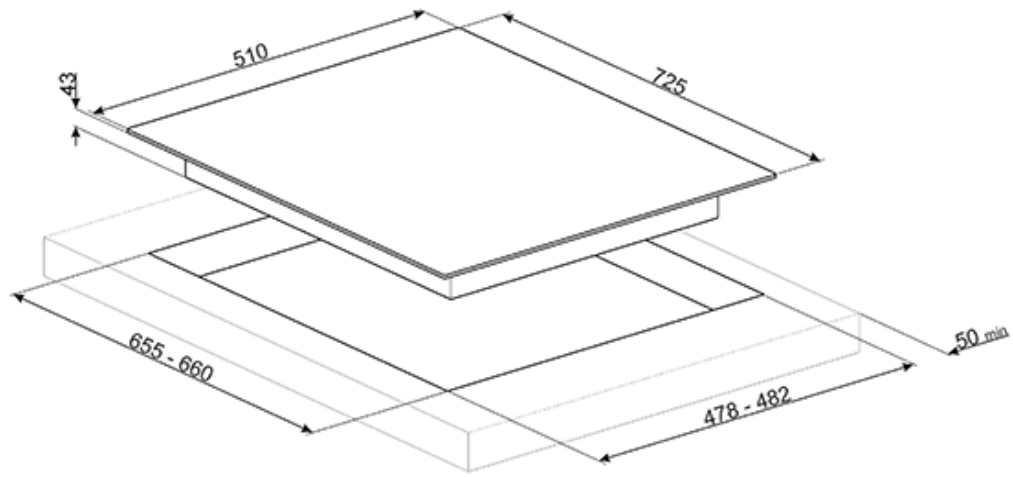

Semifilo:

solución de instalación con la perfil de hasta 4 mm, que combina la simplicidad de la instalación con un diseño minimalista.

PX375L

clásica

gas
70 cm
inox

SMEG España
Hidráulica, 4
P. I. Ferreria
08110 Montcada I Reixac (Barcelona)
Tel.: +34 93 56 50 250
Fax : +34 93 56 44 310