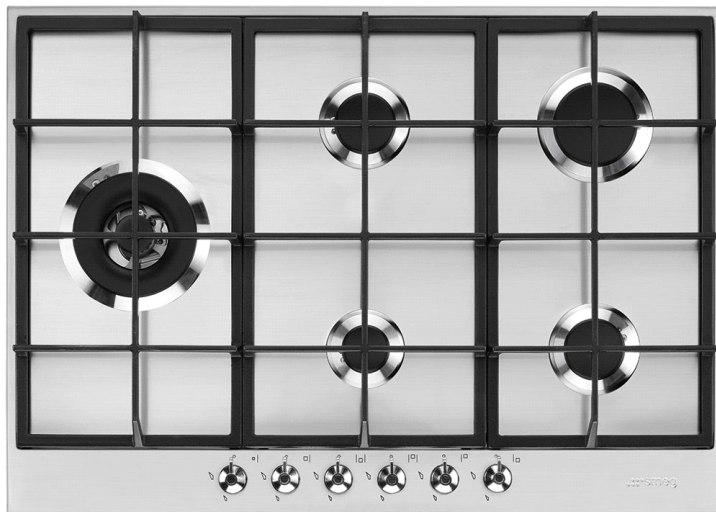

PX375L

clásica

Encimera 70/75cm, Gas, Estética Clásica, Inox

EAN13: 8017709252083

ESTÉTICA

- Empotrado: tradicional
- Dimensión: 70/75 cm
- Tipología: Gas
- Estética: Clásica
- Serie: New
- Color: Inox
- 5 quemadores
- 6 mandos frontales inox

Funciones / Programas

- Número de zonas de cocción a gas: 5

Carecterísticas técnicas

- Válvula rápida de seguridad quemador gas
- 5 Zonas de cocción a gas, parrillas de fundición
- Potencia 1° zona: 4200 W
- Quemador a gas ultrarápido con doble mando
- Potencia 2° zona: 1800 W
- Quemador a gas semirápido
- Zona cocción anterior: potencia 1800 W: 1800 W
- Potencia 3° zona: 1100 W
- Quemador a gas auxiliar
- Potencia 4° zona: 2600 W
- Quemador a gas rápido
- Potencia 5° zona: 1800 W
- Quemador a gas semirápido

Conexión eléctrica

- Datos nominales de conexión eléctrica: 1 W
- Tensión (V): 220-240 V
- Tipo de cable eléctrico: Monofase
- Frecuencia: 50/60 Hz
- Largo del cable de alimentación: 120 cm

Funciones