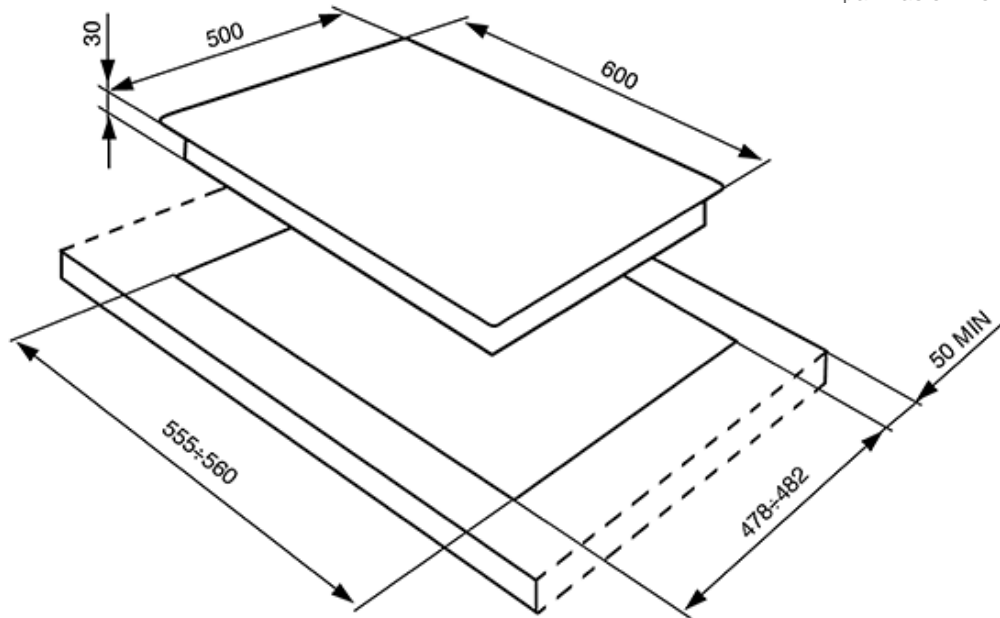

S60GHS

clásica

gas
60 cm
inox

parrillas en hierro colado

SMEG España
Hidráulica, 4
P. I. Ferreria
08110 Montcada I Reixac (Barcelona)
Tel.: +34 93 56 50 250
Fax : +34 93 56 44 310