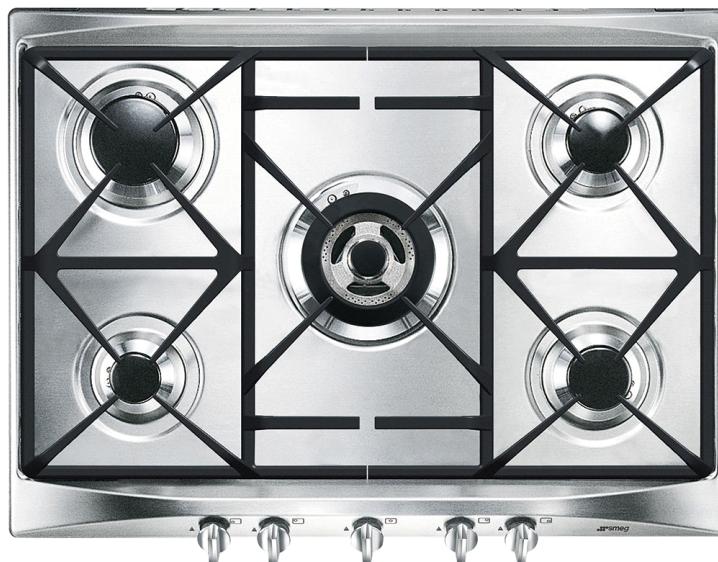

## SR275XGH2

ENCIMERA 70/75 CM, GAS, ESTÉTICA SELECCIÓN,  
ESTÁNDAR, INOX

EAN13: 8017709268350

### ESTÉTICA

- Familia: Encimera de cocción
- Dimensión: 70/75 cm
- Tipología: Gas
- Empotrado: Tradicional
- Estética: Selección cuadrada
- Color: Inox
- 5 Mandos frontales
- Parrilla de hierro colado
- Tapas de quemadores esmaltadas negras (acabado mate)
- Encendido electrónico incorporado en los mandos
- Encastre en hueco standard de 56 cm.

### Características técnicas

- Válvula rápida de seguridad quemador gas
- 5 Zonas de cocción a gas, parrillas de fundición
- Potencia 1º zona: 1100 W
- Quemador a gas auxiliar
- Potencia 2º zona: 2600 W
- Quemador a gas rápido
- Potencia 3º zona: 3900 W
- Quemador a gas ultrarápido
- Potencia 4º zona: 1700 W
- Quemador a gas semirápido
- Potencia 5º zona: 1700 W
- Quemador a gas semirápido

### Funciones

**Quemador Ultrarápido:**

El Quemador Ultrarápido, consta de doble corona, formada por un pequeño quemador auxiliar y uno mayor que la trabajar juntos consiguen una mayor potencia de fuego.