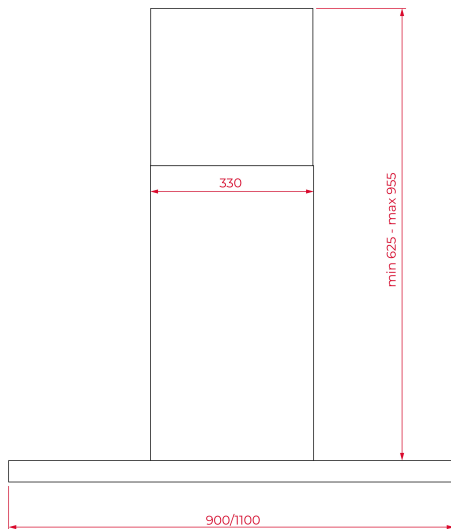

**TEKA****MAESTRO Teka Home DHP 118760**

Campana inteligente horizontal de 110 cm, A+++, con función HobToHood y conexión wifi

Fresh AIR

LED

PERFECTA-4

Programador de tiempo de aspiración

**REFERENCIA**

REF: 112960013

EAN: 8434778025712

**CARACTERÍSTICAS**

Campana decorativa pared TEKA HOME con conexión Wi-Fi HobToHood, conexión automática de la campana durante la cocción

Mandos digitales Touch Control Slider con display blanco  
Barra de iluminación LED con regulación de la intensidad  
3 velocidades + 2 intensivas

**Altura del producto (mm):** 670-1000

**Anchura del producto (mm):** 1100

**Profundidad del producto (mm):** 480

**Longitud del producto (mm):**

**Peso neto (kg):** 15.33

**ESPECIFICACIONES TÉCNICAS**

Clase de eficiencia energética: A+++

Ruido (LwA) Velocidad mínima (dB): 46,0

Ruido (LwA) Velocidad máxima (dB): 55,0

Ruido (LwA) Velocidad de refuerzo (dB): 72,0

Ø Salida (mm): 150

**COLORES**

112960013

Cristal negro - Inox