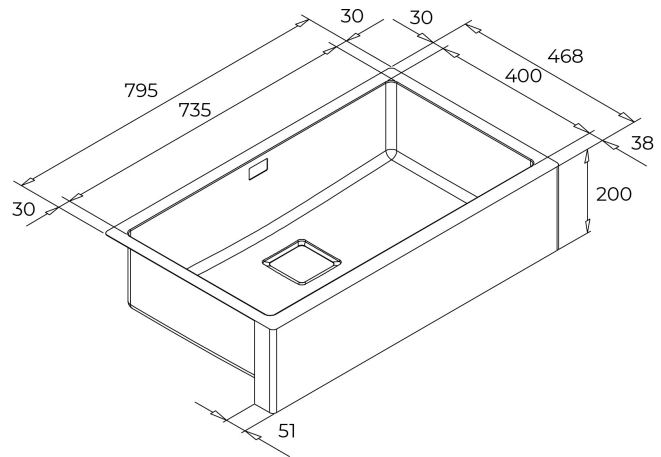

GAMA

Maestro

COLORES

REFERENCIA

REF. 115000056
EAN. 8434778019230

CARACTERÍSTICAS

Triple posibilidad de instalación: sobre encimera, enrasar o bajo encimera
Fregadero de frente visto de una cubeta
Acero inoxidable 18/10
Radio cubeta R15 para facilitar la limpieza y evacuación del agua
Desagüe cuadrado con válvula canasta 3½" y sifón
Tapa decorativa inox cuadrada para ocultar elegantemente el orificio de desagüe
Rebosadero rectangular
Chapa de gran espesor
SilentSmart, reduce un 50% la rumorosidad
Profundidad de la cubeta 200 mm
Mueble de 80 cm

DIMENSIONES

Altura del producto (mm):

Anchura del producto (mm):

468

Profundidad del producto (mm):

Longitud del producto (mm):

795

Peso neto (kg):

ESPECIFICACIONES TÉCNICAS

CUBETA PRINCIPAL

Longitud de la cubeta principal: 735

Anchura de la cubeta principal: 400

Profundidad de la cubeta principal: 200

OTRAS CARACTERÍSTICAS

Material: Acero inoxidable

Tipo de instalación: Encastre Top, Enrasar, Bajo encimera