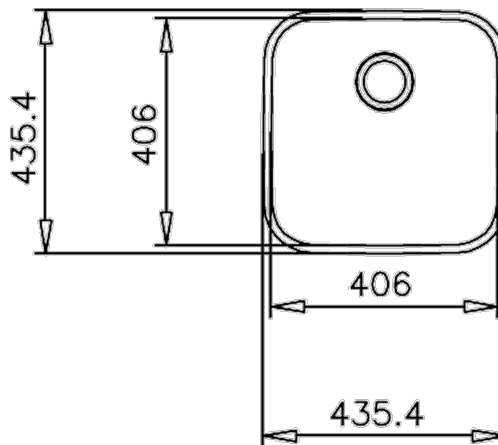

BE 40.40 1C Fregadero bajo encimera de 50 cm con una cubeta

Hygiene

Garantía de por vida

DESCRIPCIÓN

Fregadero bajo encimera de 50 cm con una cubeta

GAMA

Total

COLORES

REFERENCIA

REF. 10125005
EAN. 8421152024119

TEKA

BE 40.40 1C

CARACTERÍSTICAS

Fregadero de una cubeta
Acero inoxidable 18/10
Válvula canasta 3 ½"
Embellecedor de rebosadero
Accesorios fijación
Profundidad de la cubeta 180 mm
Mueble de 50 cm

DIMENSIONES

Altura del producto (mm):

Anchura del producto (mm):

435

Profundidad del producto

(mm): 180

Longitud del producto (mm):

435

Peso neto (kg): 2,08

ESPECIFICACIONES TÉCNICAS

CUBETA PRINCIPAL

Longitud de la cubeta principal: 406

Anchura de la cubeta principal: 406

Profundidad de la cubeta principal: 180

OTRAS CARACTERÍSTICAS

Material: Acero inoxidable