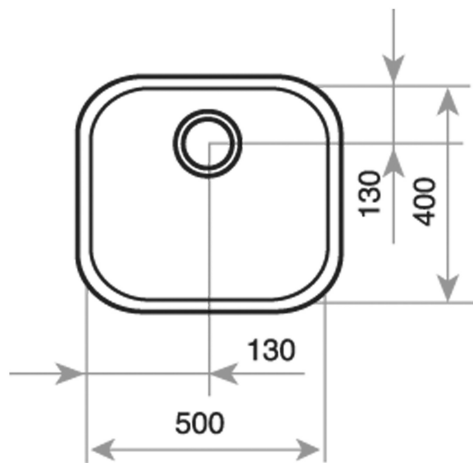

TEKA

BE 50.40 1C

Fregadero bajo encimera con cubeta de 50 cm

REFERENCIA

REF: 10125001 EAN: 8421152071311

CARACTERÍSTICAS

Fregadero de una cubeta
Acero inoxidable 18/10
Válvula canasta 3 ½"
Embellecedor de rebosadero
Accesorios fijación
Profundidad de la cubeta 155 mm
Mueble de 60 cm

DIMENSIONES

Altura del producto (mm):
Anchura del producto (mm): 422
Profundidad del producto (mm): 155
Longitud del producto (mm): 522
Peso neto (kg): 1,7

Antiséptico

Garantía
de por
vida

COLORES