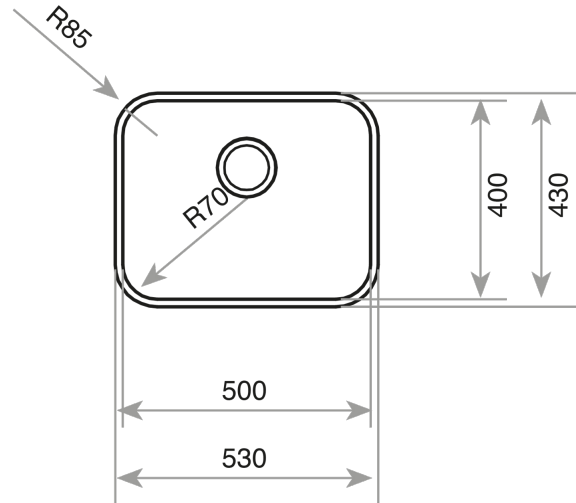

BE 50.40 PLUS Fregadero bajo encimera de 60 cm con una cubeta

200mm

Hygiene

Garantía de
por vida

DESCRIPCIÓN

Fregadero bajo encimera de 60 cm con una cubeta

GAMA

Total

COLORES

REFERENCIA

REF. 10125122
EAN. 8421152062111

TEKA

BE 50.40 PLUS

CARACTERÍSTICAS

Fregadero de una cubeta
Acero inoxidable 18/10
Válvula canasta 3 ½"
Embellecedor de rebosadero
Accesorios fijación
Profundidad de la cubeta 200 mm
Mueble de 60 cm.

DIMENSIONES

Altura del producto (mm):

Anchura del producto (mm):

430

Profundidad del producto (mm): 200

Longitud del producto (mm):

530

Peso del producto (Kg): 3,24

ESPECIFICACIONES TÉCNICAS

CUBETA PRINCIPAL

Longitud de la cubeta principal: 500

Anchura de la cubeta principal: 400

Profundidad de la cubeta principal: 200

OTRAS CARACTERÍSTICAS

Material: Acero inoxidable

Tipo de instalación: Bajo encimera