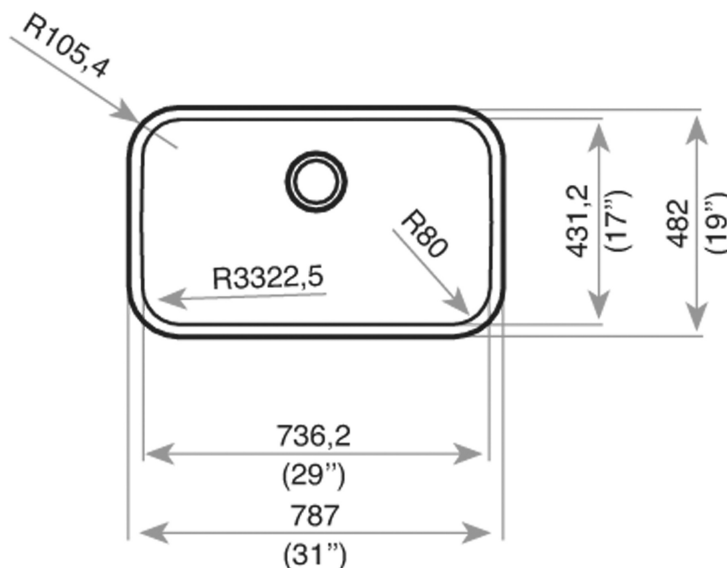

BE 74.43-20 1C Fregadero bajo encimera de 90 cm con una cubeta

200mm

Higiene

Garantía de
por vida

DESCRIPCIÓN

Fregadero bajo encimera de 90 cm con una cubeta

GAMA

Total

COLORES

REFERENCIA

REF. 10125121
EAN. 8421152060889

TEKA

BE 74.43-20 1C

CARACTERÍSTICAS

Fregadero de una cubeta
Acero inoxidable 18/10
Válvula canasta 3 ½"
Embellecedor de rebosadero
Accesorios fijación
Profundidad de la cubeta 200 mm
Mueble de 90 cm

DIMENSIONES

Altura del producto (mm):

Anchura del producto (mm):
482

Profundidad del producto (mm): 200

Longitud del producto (mm):
787

Peso neto (kg): 3,67

ESPECIFICACIONES TÉCNICAS

CUBETA PRINCIPAL

Longitud de la cubeta principal: 736
Anchura de la cubeta principal: 431
Profundidad de la cubeta principal: 200

OTRAS CARACTERÍSTICAS

Material: Acero inoxidable
Tipo de instalación: Bajo encimera
Tipo de orificio de válvula: 3½"