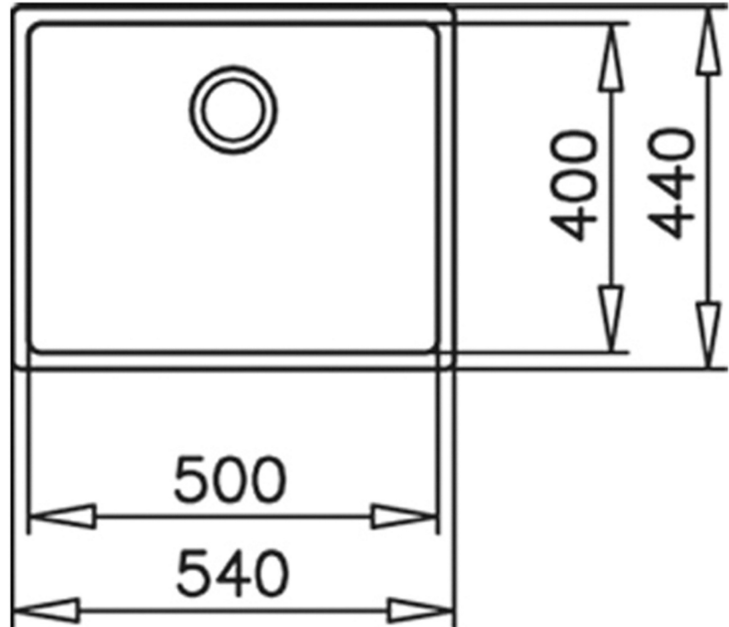

### **CARACTERÍSTICAS**

Fregadero bajo encimera de una cubeta  
Acero inoxidable 18/10  
Radio cubeta R15 para facilitar la limpieza y evacuación del agua  
Desagüe con válvula canasta 3½" y sifón  
Accesorios de fijación  
Chapa de gran espesor  
SilentSmart, reduce un 50% la rumorosidad  
Profundidad de la cubeta 200 mm  
Mueble de 60 cm

## DIMENSIONES

**Altura del producto (mm):**

**Anchura del producto (mm):**

440

**Profundidad del producto (mm):** 200

**Longitud del producto (mm):**

540

**Peso neto (kg):** 4,1

### CUBETA PRINCIPAL

**Longitud de la cubeta principal:** 500

**Anchura de la cubeta principal:** 400

**Profundidad de la cubeta principal:** 200