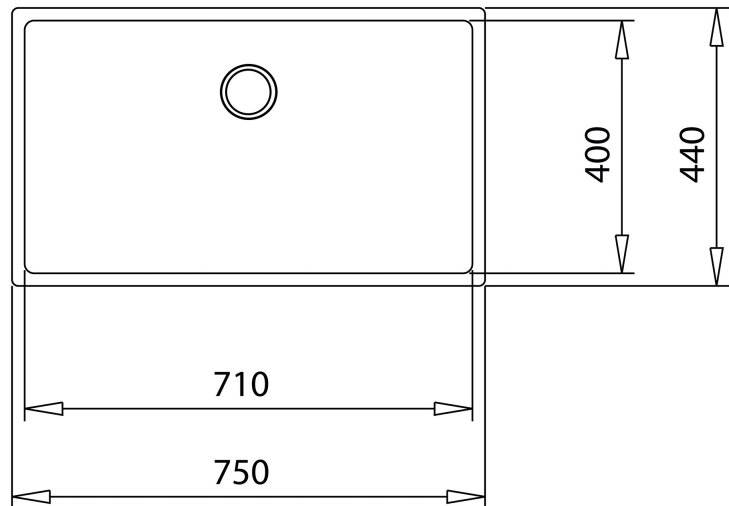

### DIMENSIONES

**Altura del producto (mm):**

**Anchura del producto (mm):**

440

**Profundidad del producto (mm):** 200

**Longitud del producto (mm):**

750

**Peso neto (kg):** 5,02

#### CUBETA PRINCIPAL

**Longitud de la cubeta principal:** 710

**Anchura de la cubeta principal:** 400

**Profundidad de la cubeta principal:** 200