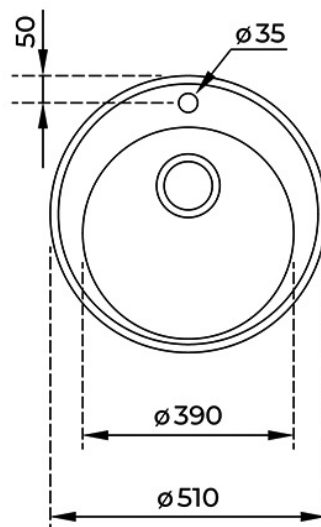

REFERENCIA

REF. 10111004
EAN. 8421152040041

Centroval 1C

CARACTERÍSTICAS

Fregadero de una cubeta
Acero inoxidable 18/10
Válvula canasta 3 ½"
Profundidad de la cubeta 180 mm
Mueble de 45 cm

DIMENSIONES

Altura del producto (mm):

Anchura del producto (mm):

Ø510

Profundidad del producto

(mm): 180

Longitud del producto (mm):

Ø510

Peso neto (kg): 2,1

ESPECIFICACIONES TÉCNICAS

CUBETA PRINCIPAL

Longitud de la cubeta principal: Ø390

Anchura de la cubeta principal: Ø390

Profundidad de la cubeta principal: 180

OTRAS CARACTERÍSTICAS

Material: Acero inoxidable

Tipo de instalación: Encastre