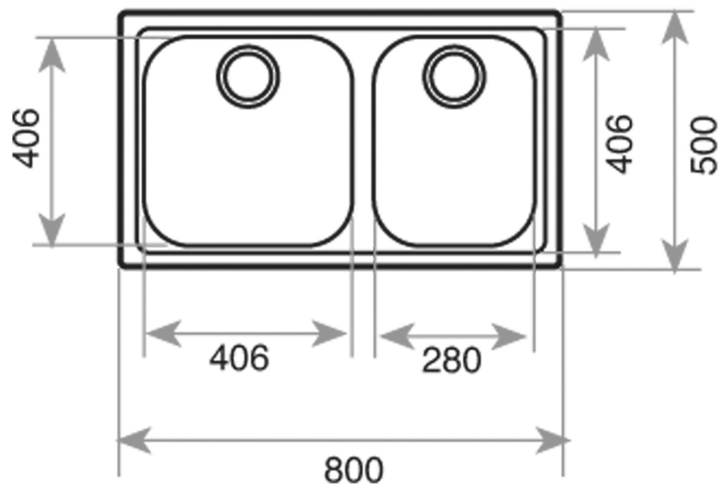

Classic 2C 80 Fregadero encastrado de 80 cm con dos cubetas

Hygiene

Garantía de por vida

DESCRIPCIÓN

Fregadero encastrado de 80 cm con dos cubetas

GAMA

Total

COLORES

REFERENCIA

REF. 11119006
EAN. 8421152018682

TEKA

Classic 2C 80

CARACTERÍSTICAS

Fregadero de dos cubetas
Acero inoxidable 18/10
Válvula canasta 3 ½" + sifón
Chapa de gran espesor
Profundidad de las cubetas 190 mm
Mueble de 90 cm.

DIMENSIONES

Altura del producto (mm):

Anchura del producto (mm):

500

Profundidad del producto (mm): 190

Longitud del producto (mm):

800

Peso neto (kg): 4,8

ESPECIFICACIONES TÉCNICAS

CUBETA PRINCIPAL

Longitud de la cubeta principal: 406

Anchura de la cubeta principal: 406

Profundidad de la cubeta principal: 190

OTRAS CARACTERÍSTICAS

Material: Acero inoxidable

Tipo de instalación: Encastre