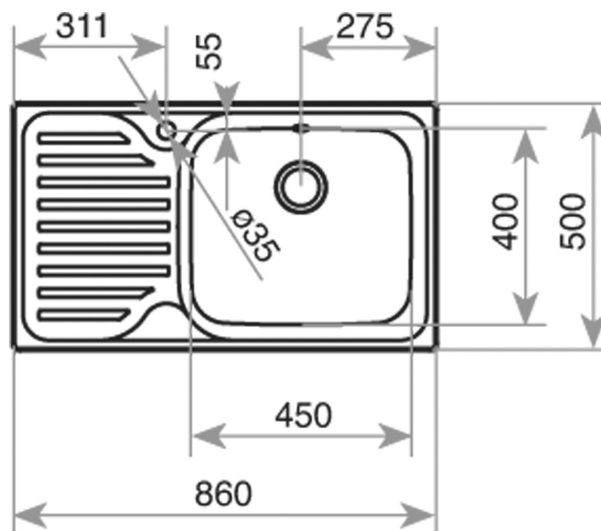

**TEKA**

**Classic Max 1C 1E** Fregadero derecha y encastrado de 60 cm de acero inoxidable

200mm

Hygiene

Garantía de  
por vida

**DESCRIPCIÓN**

Fregadero derecha y encastrado de 60 cm de acero inoxidable

**GAMA**

### **CARACTERÍSTICAS**

Fregadero de una cubeta y escurridor  
Acero inoxidable 18/10  
Válvula canasta 3 ½"  
Chapa de gran espesor  
Profundidad de la cubeta 200 mm  
Mueble de 60 cm

## DIMENSIONES

**Altura del producto (mm):**

**Anchura del producto (mm):**

500

**Profundidad del producto (mm):** 200

**Longitud del producto (mm):**

860

**Peso neto (kg):** 5,13

### CUBETA PRINCIPAL

**Longitud de la cubeta principal:** 450

**Anchura de la cubeta principal:** 400

**Profundidad de la cubeta principal:** 200