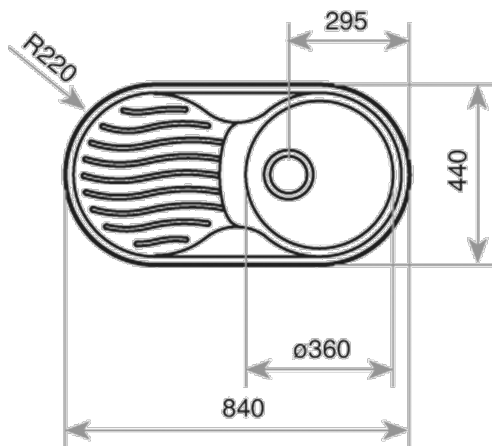

## CARACTERÍSTICAS

Fregadero de cubeta y escurridor  
Acero inoxidable 18/10  
Válvula canasta 3 ½"  
Profundidad de la cubeta 160 mm  
Mueble de 45 cm

## DIMENSIONES

Altura del producto (mm):  
Anchura del producto (mm): 440  
Profundidad del producto (mm): 160  
Longitud del producto (mm): 840  
Peso neto (kg): 2,34

Hygiene

Garantía  
de por  
vida