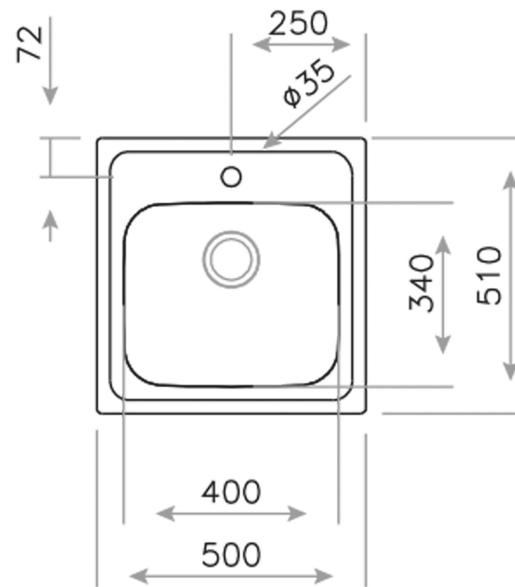

Eline 1C Fregadero encastrado de 50 cm con una cubeta

Hygiene

Garantía de por vida

DESCRIPCIÓN

Fregadero encastrado de 50 cm con una cubeta

GAMA

Total

COLORES

REFERENCIA

REF. 11137003
EAN. 8421152133774

TEKA

Eline 1C

CARACTERÍSTICAS

Fregadero de una cubeta
Acero inoxidable 18/10
Válvula canasta 3 ½"
Profundidad de la cubeta 180 mm
Mueble de 50 cm

DIMENSIONES

Altura del producto (mm):

Anchura del producto (mm):

510

Profundidad del producto (mm): 180

Longitud del producto (mm):

500

Peso neto (kg): 2,82

ESPECIFICACIONES TÉCNICAS

CUBETA PRINCIPAL

Longitud de la cubeta principal: 400

Anchura de la cubeta principal: 340

Profundidad de la cubeta principal: 180

OTRAS CARACTERÍSTICAS

Material: Acero inoxidable

Tipo de instalación: Encastre

Número de orificios para grifería: 1