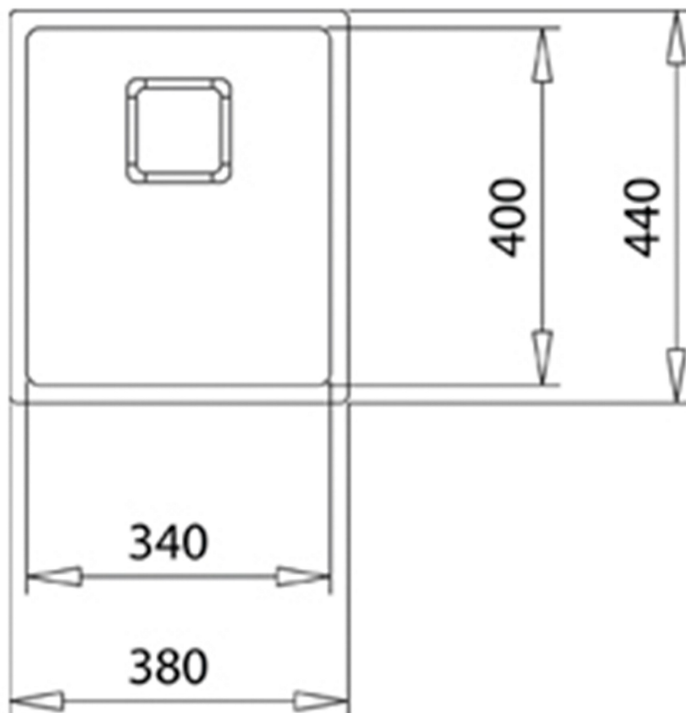

Triple posibilidad de instalación: encastre (top), enrasar o bajo encimera

Acero inoxidable 18/10

Radio cubeta R15 para facilitar la limpieza y evacuación del agua

Desagüe cuadrado con válvula canasta 3½" y sifón

Tapa decorativa inox cuadrada para ocultar elegantemente el orificio de desagüe

Chapa de gran espesor

SilentSmart, reduce un 50% la rumorosidad

Profundidad de la cubeta 200 mm

Mueble de 45 cm

DIMENSIONES

Altura del producto (mm):

Anchura del producto (mm):

440

Profundidad del producto (mm): 200

Longitud del producto (mm):

380

Peso neto (kg): 3,02

ESPECIFICACIONES TÉCNICAS

CUBETA PRINCIPAL

Longitud de la cubeta principal: 340

Anchura de la cubeta principal: 400

Profundidad de la cubeta principal: 200

OTRAS CARACTERÍSTICAS

Material: Acero inoxidable

Tipo de instalación: Encastre Top, Enrasar, Bajo encimera