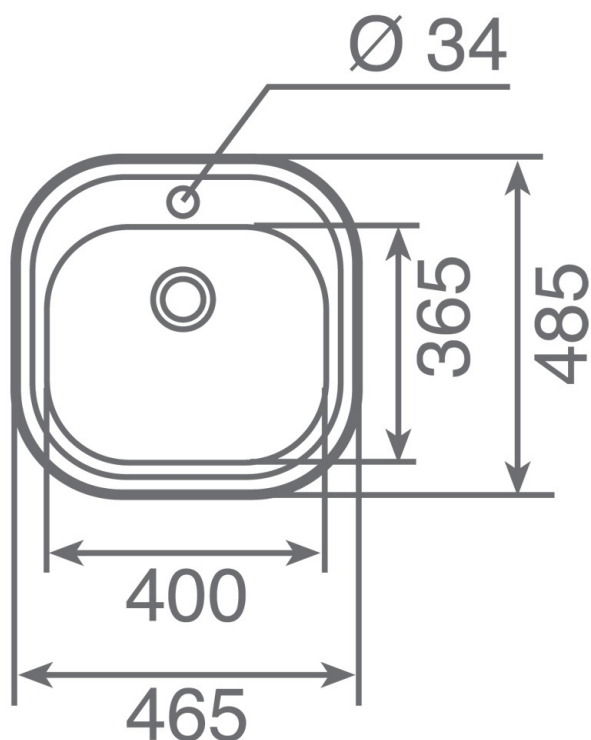

Stylo 1C 1E Fregadero encastrado y reversible de 45 cm con una cubeta y escurridor

Hygiene

Garantía de por vida

DESCRIPCIÓN

Fregadero encastrado y reversible de 45 cm con una cubeta y escurridor

GAMA

Total

COLORES

REFERENCIA

REF. 10107017
EAN. 8421152028179

TEKA

Stylo 1C 1E

CARACTERÍSTICAS

Fregadero de cubeta y escurridor
Acero inoxidable 18/10
Válvula canasta 3 ½"
Profundidad de la cubeta 170 mm
Mueble de 45 cm

DIMENSIONES

Altura del producto (mm):

Anchura del producto (mm):

485

Profundidad del producto
(mm): 170

Longitud del producto (mm):

830

Peso neto (kg): 3

ESPECIFICACIONES TÉCNICAS

CUBETA PRINCIPAL

Longitud de la cubeta principal: 360

Anchura de la cubeta principal: 395

Profundidad de la cubeta principal: 170

OTRAS CARACTERÍSTICAS

Material: Acero inoxidable

Tipo de instalación: Encastre