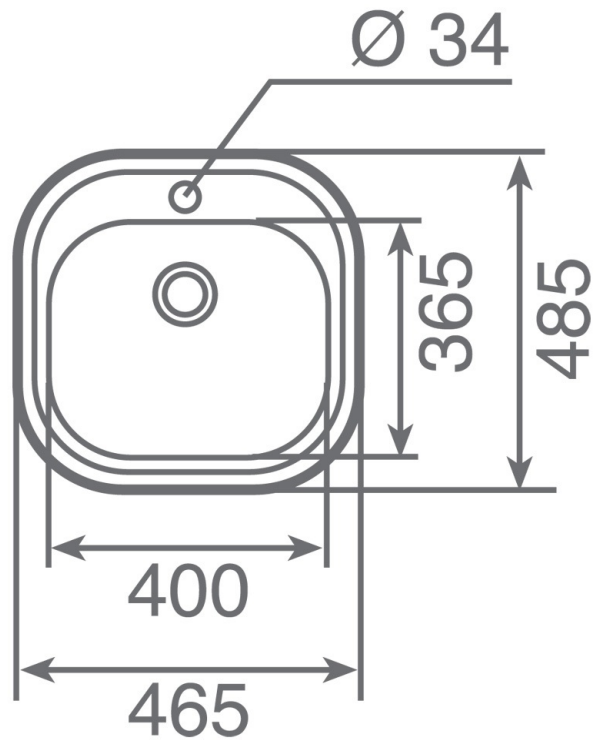

Stylo 1C Fregadero encastrado de 45 cm con una cubeta

Hygiene

Garantía de por vida

DESCRIPCIÓN

Fregadero encastrado de 45 cm con una cubeta

GAMA

Total

COLORES

REFERENCIA

REF. 10107007
EAN. 8421152028070

TEKA

Stylo 1C

CARACTERÍSTICAS

Fregadero de una cubeta
Acero inoxidable 18/10
Válvula canasta 3 ½"
Profundidad de la cubeta 165 mm
Mueble de 45 cm

Stylo 1C

DIMENSIONES

Altura del producto (mm):

Anchura del producto (mm):

485

Profundidad del producto
(mm): 165

Longitud del producto (mm):

465

Peso neto (kg): 1,8

ESPECIFICACIONES TÉCNICAS

CUBETA PRINCIPAL

Longitud de la cubeta principal: 400

Anchura de la cubeta principal: 360

Profundidad de la cubeta principal: 165

OTRAS CARACTERÍSTICAS

Material: Acero inoxidable

Tipo de instalación: Encastre