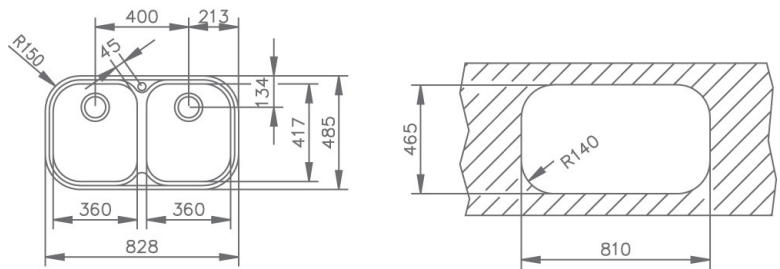

### **CARACTERÍSTICAS**

Fregadero de dos cubetas

Acero inoxidable 18/10

Válvula canasta 3 ½"

Profundidad de las cubetas 170 mm

Mueble de 80 cm

## DIMENSIONES

**Altura del producto (mm):**

**Anchura del producto (mm):**

485

**Profundidad del producto**

**(mm):** 170

**Longitud del producto (mm):**

828

### CUBETA PRINCIPAL

**Longitud de la cubeta principal:** 360

**Anchura de la cubeta principal:** 417

**Profundidad de la cubeta principal:** 170

### CUBETA SECUNDARIA

**Longitud de la cubeta secundaria:** 360

**Anchura de la cubeta secundaria:** 417

**Profundidad de la cubeta secundaria:** 170