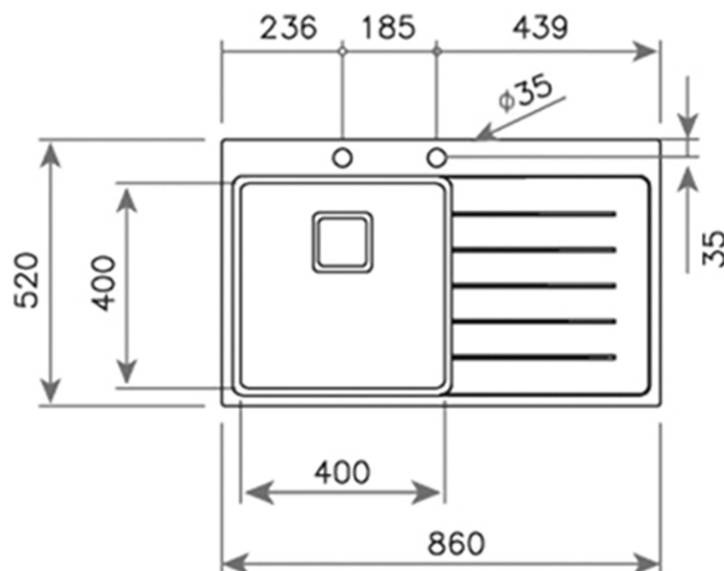

Acero inoxidable 18/10

Radio cubeta R15 para facilitar la limpieza y evacuación del agua

Desagüe automático cuadrado con válvula canasta 3½" y sifón

Tapa decorativa inox cuadrada para ocultar elegantemente el orificio de desagüe

Chapa de gran espesor

SilentSmart, reduce un 50% la rumorosidad

Profundidad de la cubeta 200 mm

Mueble de 50 cm

DIMENSIONES

Altura del producto (mm):

Anchura del producto (mm):

520

Profundidad del producto

(mm): 200

Longitud del producto (mm):

860

Peso neto (kg): 5,51

ESPECIFICACIONES TÉCNICAS

CUBETA PRINCIPAL

Longitud de la cubeta principal: 400

Anchura de la cubeta principal: 400

Profundidad de la cubeta principal: 200

OTRAS CARACTERÍSTICAS

Material: Acero inoxidable

Tipo de instalación: Encastre

Número de orificios para grifería: 2

Tipo de orificio de válvula: 3½" SQUARED