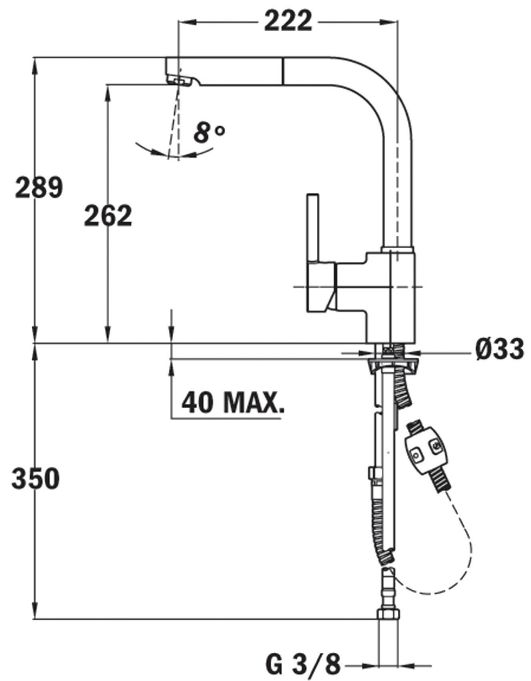

TEKA

ARK 938 Grifo de cocina monomando con caño alto extraíble de gran resistencia

Anti-Scale
Aerator

Pull Out
Shower

Resistance

Swivel Spout

DESCRIPCIÓN

Grifo de cocina monomando con caño alto extraíble de gran resistencia

GAMA

Maestro

COLORES

REFERENCIA

REF. 239381200
EAN. 8421152086995

TEKA

ARK 938

CARACTERÍSTICAS

Caño giratorio
Maneral metálico extraíble con 1 función: chorro aireado
Flexible súper resistente
Cartucho de discos cerámicos de alta resistencia
Preciso control de la temperatura
Mayor suavidad en el manejo
Aireador anti calcáreo
Latiguillos flexibles de alimentación de 3/8" de alta resistencia

DIMENSIONES

Altura del producto (mm): 289

Anchura del producto (mm):

Profundidad del producto (mm):

Longitud del producto (mm):

Peso neto (kg): 2,7

ESPECIFICACIONES TÉCNICAS

MODELOS