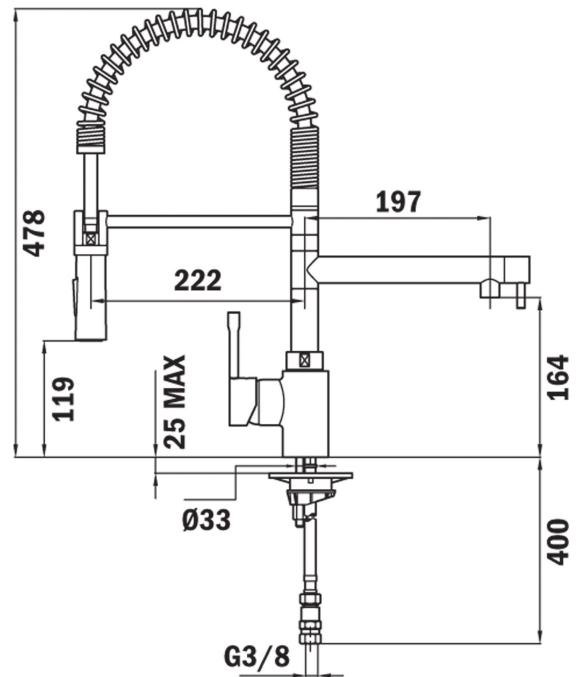

Flexible de acero inoxidable

Cartucho de discos cerámicos de alta resistencia

Preciso control de la temperatura

Mayor suavidad en el manejo

Aireador anti-calcáreo

Latiguillos de alimentación 3/8"

DIMENSIONES

Altura del producto (mm): 478

Anchura del producto (mm):

Profundidad del producto
(mm):

Longitud del producto (mm):

Peso neto (kg): 3,55

ESPECIFICACIONES TÉCNICAS

MODELOS

Tipo de instalación: Libre instalación