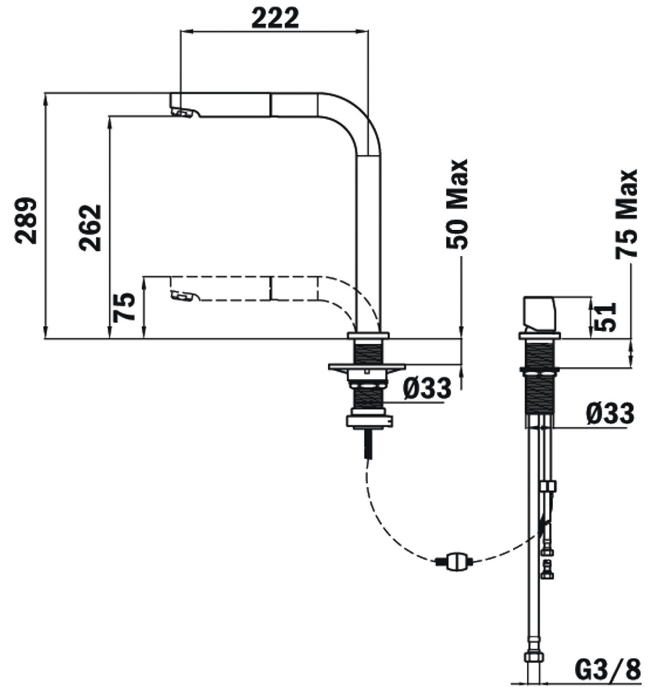

AUK 983 Grifo de cocina monomando con caño retráctil bajo ventana

Anti-Scale
Aerator

Pull Out
Shower

Resistance

Swivel Spout

DESCRIPCIÓN

Grifo de cocina monomando con caño retráctil bajo ventana

GAMA

Maestro

COLORES

REFERENCIA

REF. 509830200
EAN. 8421152112731

TEKA

AUK 983

CARACTERÍSTICAS

Monomando fregadero bajo ventana extraíble
Máxima funcionalidad: extraíble + retráctil
2 posiciones: expandido (289 mm) y recogido (75 mm)
Caño giratorio
Requiere doble orificio Ø 35 mm
Cartucho de discos cerámicos de alta resistencia
Preciso control de la temperatura
Mayor suavidad en el manejo
Aireador anticalcáreo
Latiguillos flexibles 3/8"

DIMENSIONES

Altura del producto (mm): 289

Anchura del producto (mm):

Profundidad del producto (mm):

Longitud del producto (mm):

Peso neto (kg): 2,5

ESPECIFICACIONES TÉCNICAS

MODELOS

Tipo de instalación: Libre instalación

Tipo de caño: Caño alto

Tipo de mando: Monomando