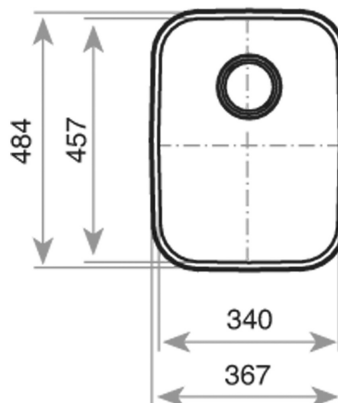

**BE 34.45 1C** Fregadero bajo encimera de 45 cm con una cubeta

Hygiene

Garantía de por vida

**DESCRIPCIÓN**

Fregadero bajo encimera de 45 cm con una cubeta

**GAMA**

Total

**COLORES**

**REFERENCIA**

REF. 10125055  
EAN. 8421152032497

**TEKA**

**BE 34.45 1C**

**CARACTERÍSTICAS**

Fregadero de una cubeta  
Acero inoxidable 18/10  
Válvula canasta 3 ½"  
Embellecedor de rebosadero  
Accesorios fijación  
Profundidad de la cubeta 250 mm  
Mueble de 45 cm

## DIMENSIONES

**Altura del producto (mm):**

**Anchura del producto (mm):**

484

**Profundidad del producto (mm):** 250

**Longitud del producto (mm):**

367

**Peso neto (kg):** 2,91

### CUBETA PRINCIPAL

**Longitud de la cubeta principal:** 340

**Anchura de la cubeta principal:** 457

**Profundidad de la cubeta principal:** 250