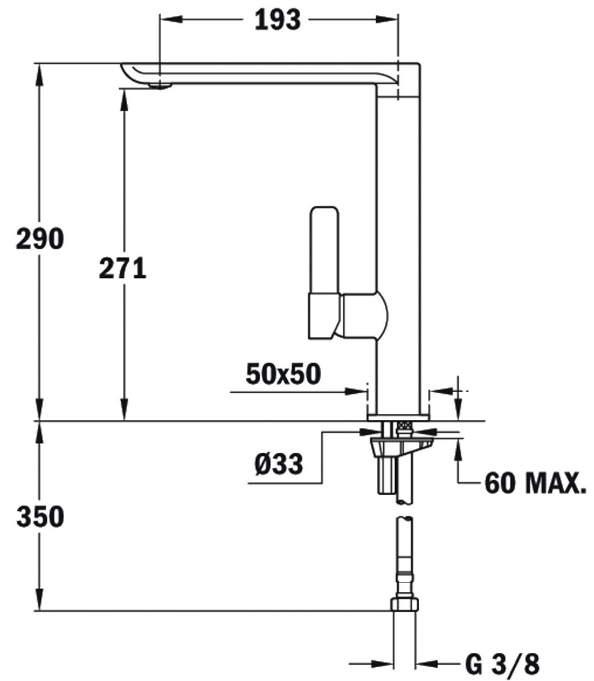

GAMA

Total

COLORES

REFERENCIA

REF. 62915020BC
EAN. 8421152134801

FO 915

CARACTERÍSTICAS

Monomando fregadero de caño alto
Diseño minimalista
Caño giratorio
Aireador anticalcáreo

DIMENSIONES

Altura del producto (mm):

Anchura del producto (mm):

Profundidad del producto (mm):

Longitud del producto (mm):

Peso neto (kg):

ESPECIFICACIONES TÉCNICAS

MODELOS