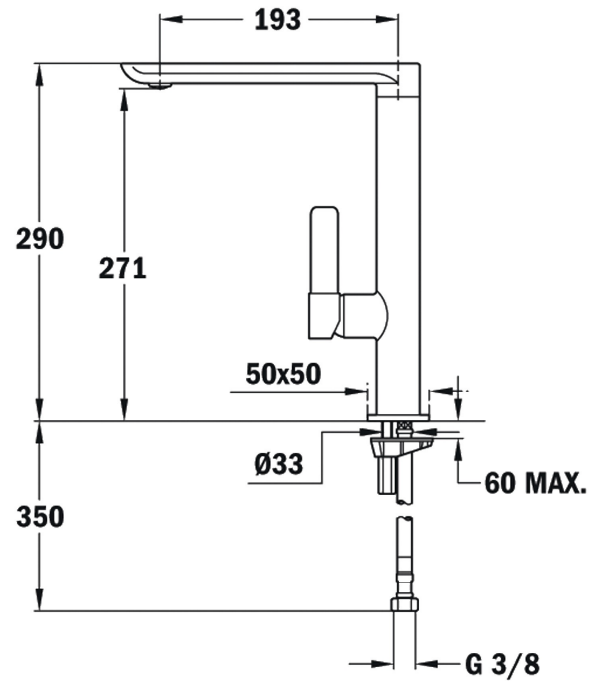

GAMA

Total

COLORES

REFERENCIA

REF. 62915020NC
EAN. 8421152134832

TEKA

FO 915

CARACTERÍSTICAS

Monomando fregadero de caño alto
Diseño minimalista
Caño giratorio
Aireador anticalcáreo

DIMENSIONES

Altura del producto (mm):

Anchura del producto (mm):

Profundidad del producto (mm):

Longitud del producto (mm):

Peso neto (kg):

ESPECIFICACIONES TÉCNICAS

MODELOS

Tipo de instalación: Libre instalación

Tipo de caño: Caño alto

Tipo de mando: Monomando