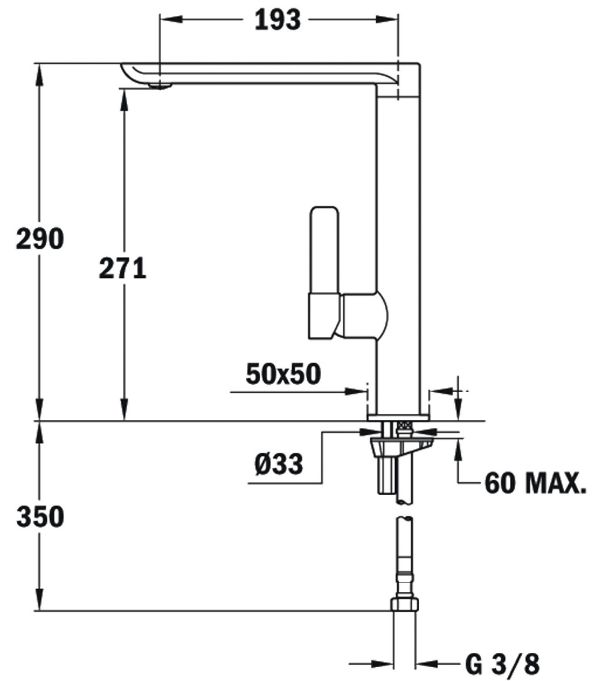

GAMA

Total

COLORES

REFERENCIA

REF. 62915020I
EAN. 8421152134818

FO 915

CARACTERÍSTICAS

Monomando fregadero de caño alto
Acabado tipo acero inoxidable
Diseño minimalista
Caño giratorio
Aireador anticalcáreo

DIMENSIONES

Altura del producto (mm):

Anchura del producto (mm):

Profundidad del producto (mm):

Longitud del producto (mm):

Peso neto (kg):

ESPECIFICACIONES TÉCNICAS

MODELOS