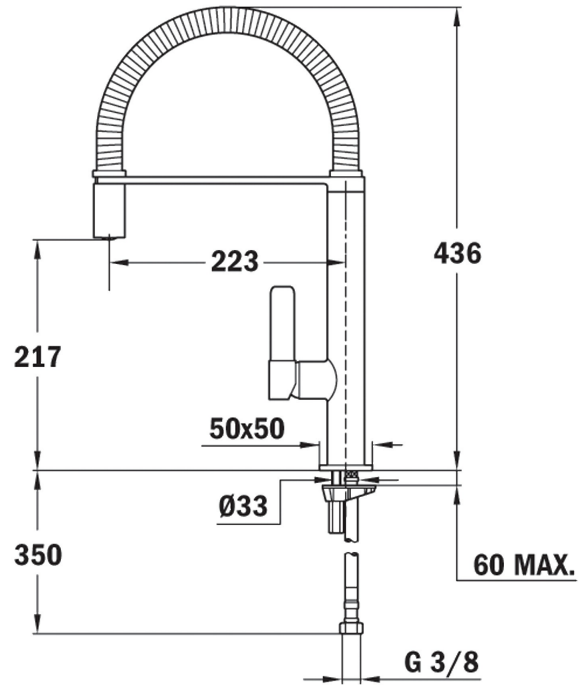

## DIMENSIONES

Altura del producto (mm): 436

Anchura del producto (mm):

Profundidad del producto (mm):

Longitud del producto (mm):

Peso neto (kg): 2,91