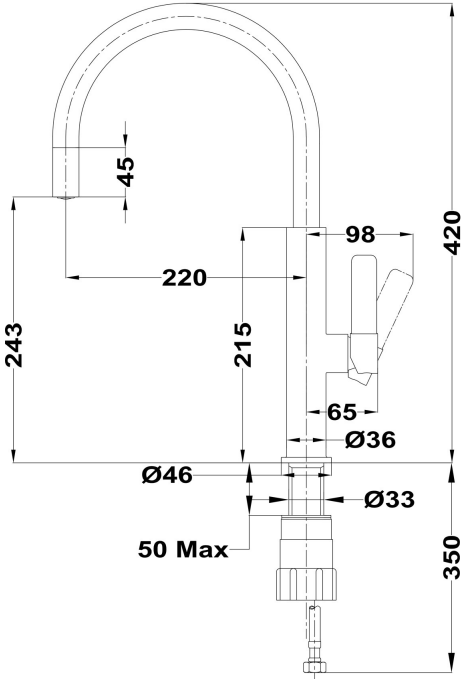

**GAMA**

Total

**COLORES**

**REFERENCIA**

REF. 116030046  
EAN. 8434778012828

**TEKA**

**FOT 995**

**CARACTERÍSTICAS**

FOT 995

**DIMENSIONES**

- Altura del producto (mm):
- Anchura del producto (mm):
- Profundidad del producto (mm):
- Longitud del producto (mm):
- Peso neto (kg):

**ESPECIFICACIONES TÉCNICAS**

**MODELOS**

**Tipo de caño:** Caño alto