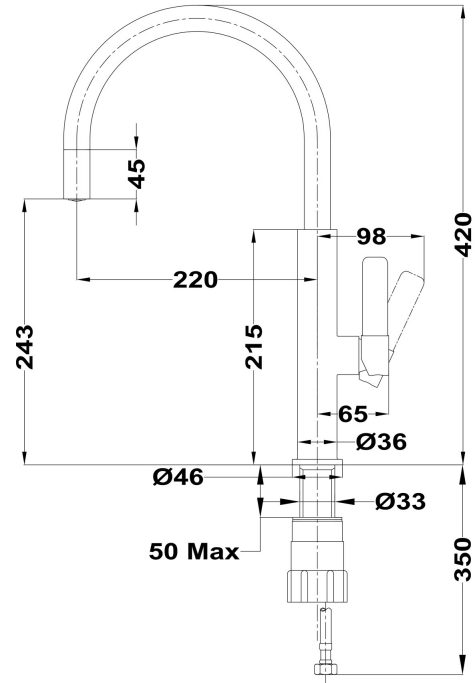

## DIMENSIONES

Altura del producto (mm): 420

Anchura del producto (mm):

Profundidad del producto (mm):

Longitud del producto (mm):

Peso neto (kg): 1,765

## ESPECIFICACIONES TÉCNICAS