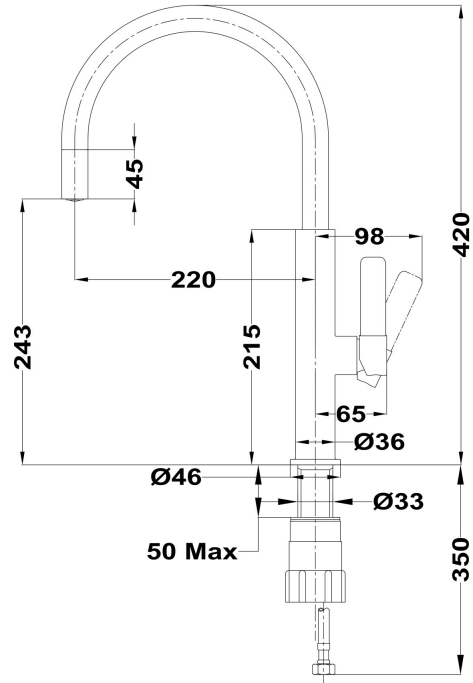

## DIMENSIONES

Altura del producto (mm): 420

Anchura del producto (mm):

Profundidad del producto  
(mm):

Longitud del producto (mm):

Peso neto (kg): 1,765

## ESPECIFICACIONES TÉCNICAS