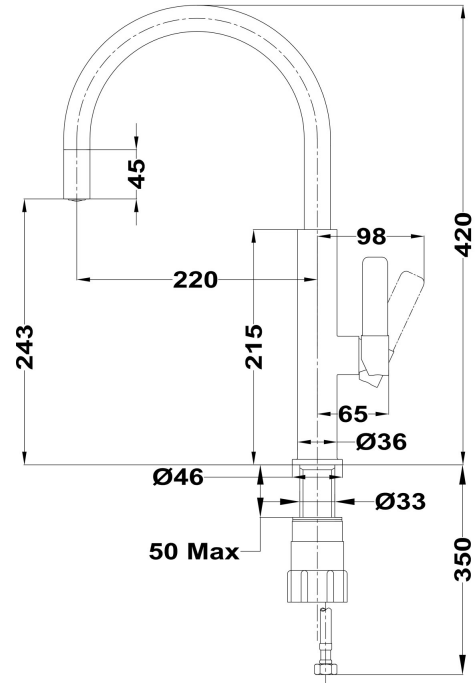

DIMENSIONES

Altura del producto (mm): 420

Anchura del producto (mm):

Profundidad del producto
(mm):

Longitud del producto (mm):

Peso neto (kg): 1,765

ESPECIFICACIONES TÉCNICAS

MODELOS

Tipo de instalación: Libre instalación

Tipo de caño: Caño alto

Tipo de mando: Monomando