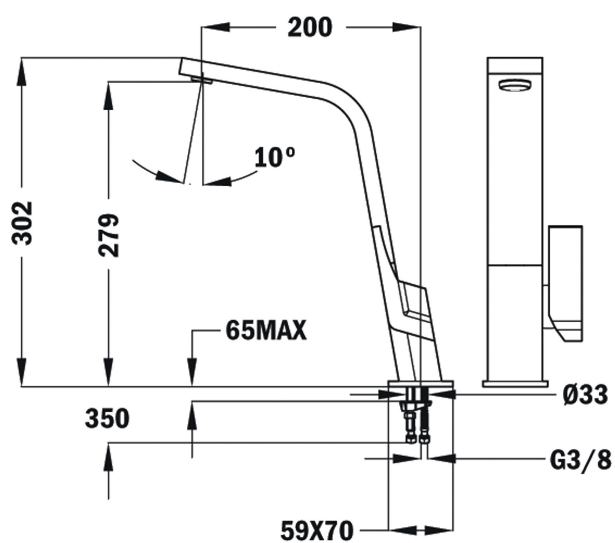

Grifo de cocina monomando con caño alto de plano giratorio y aireador anticalcáreo

Anti-Scale
Aerator

Swivel
Spout

REFERENCIA

REF: 33915020I EAN: 8421152134399

CARACTERÍSTICAS

Monomando fregadero de caño alto
Acabado tipo acero inoxidable
Caño plano giratorio
Aireador anti calcáreo integrado en el caño

DIMENSIONES

Altura del producto (mm):
Anchura del producto (mm):
Profundidad del producto (mm):
Longitud del producto (mm):
Peso neto (kg): 2,4

COLORES

	33915020I	Acero inoxidable
	339150200	Blanco
	339150200	Negro
	339150200	Cromo