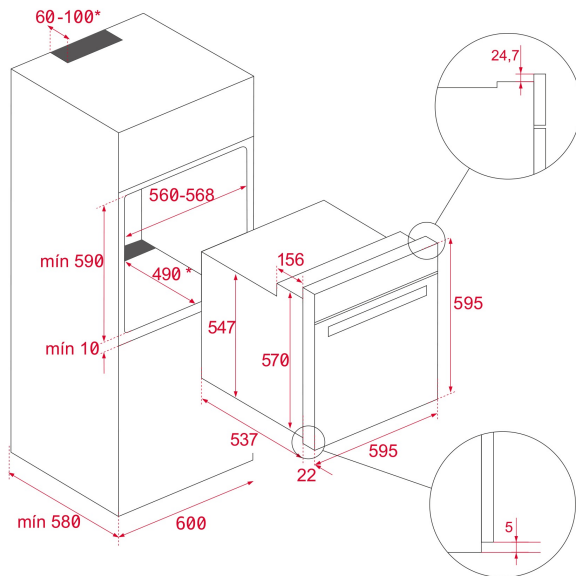

TEKA**MAESTRO AirFry HLB 8416**

Horno Multifunción con función especial AirFry para freír de la forma más saludable

HydroClean

SurroundTemp

SoftClose

Capacidad
de 70LGuía
telescópica
Plus
Extension**REFERENCIA**

Grill abatible

Iluminación superior

Sistema de evacuación de gases por bóveda

DIMENSIONES**Altura del producto (mm):** 595**Anchura del producto (mm):** 595**Profundidad del producto (mm):** 537+22**Longitud del producto (mm):****Peso neto (kg):** 28**ESPECIFICACIONES TÉCNICAS**