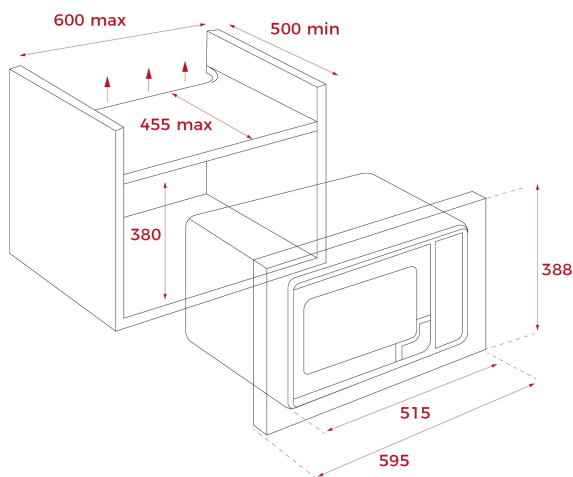

REFERENCIA

REF: 40581125

EAN: 8421152127162

CARACTERÍSTICAS

Electrónico + grill

Panel de mandos electrónico

Grill simultáneo de cuarzo, 1.000 W

Cinco niveles de potencia, 900 W salida

Interior en acero inoxidable

Plato giratorio 31,5 cm

Selector de tiempo y funciones electrónicas

Temporizador de 0 a 95 minutos

Descongelación por tiempo y peso

8 menús de acceso directo

Función +30"

DIMENSIONES

Altura del producto (mm): 378

Anchura del producto (mm): 515

Profundidad del producto (mm): 413

Longitud del producto (mm):

Peso neto (kg): 18,5

ESPECIFICACIONES TÉCNICAS

Potencia máxima de salida (W): 900

Frecuencia (Hz): 50

Potencia nominal máxima (W): 1450

Grill (W): 1000

COLORES

40581125

Cristal negro con marco