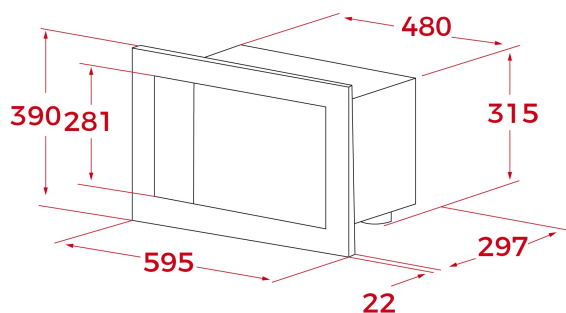

Descongelación por tiempo Descongelación por peso Menú de acceso directo

REFERENCIA

REF: 40584200

EAN: 8421152145555

CARACTERÍSTICAS

Electrónico + grill

Panel de mandos de cristal Touch Control con temporizador electrónico y display TFT

Descongelación por tiempo y peso (5 programas)

3 menús de acceso directo

Memoria de cocinado

Parrilla grill

DIMENSIONES

Altura del producto (mm): 390

Anchura del producto (mm): 595

Profundidad del producto (mm): 325

Longitud del producto (mm):

Peso neto (kg): 17,5

ESPECIFICACIONES TÉCNICAS

Potencia máxima de salida (W): 750

Frecuencia (Hz): 50

Potencia nominal máxima (W): 1200

Grill (W): 1000

COLORES