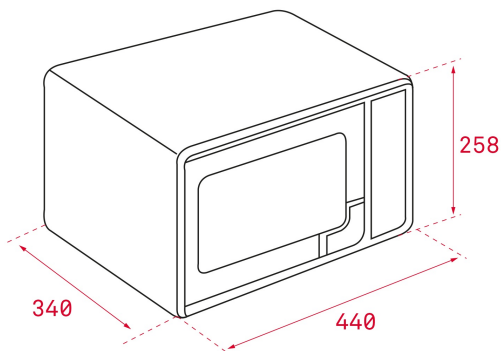

Capacidad
de 20L

Descongelación
por tiempo

Descongelación
por peso

Menú de
acceso
directo

REFERENCIA

REF: 40590471

EAN: 8421152128749

CARACTERÍSTICAS

Electrónico + grill
Panel de mandos electrónico
Grill simultáneo de cuarzo, 1.000 W
Cinco niveles de potencia, 700 W salida
Interior pintado
Plato giratorio 25,5 cm
Temporizador de 0 a 95 minutos
Descongelación por tiempo y peso
8 menús de acceso directo
Función +30"

DIMENSIONES

Altura del producto (mm): 258

Anchura del producto (mm): 440

Profundidad del producto (mm): 340

Longitud del producto (mm):

Peso neto (kg): 10,7

ESPECIFICACIONES TÉCNICAS

Potencia máxima de salida (W): 700