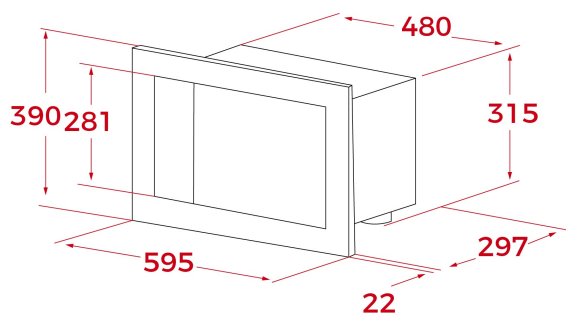

3 menús de acceso directo

Memoria de cocinado

Bloqueo de seguridad para niños en el panel de mandos

Parrilla grill

DIMENSIONES

Altura del producto (mm): 390

Anchura del producto (mm): 595

Profundidad del producto (mm): 325

Longitud del producto (mm):

Peso neto (kg): 17,5

ESPECIFICACIONES TÉCNICAS

Potencia máxima de salida (W): 750

Frecuencia (Hz): 50

Potencia nominal máxima (W): 1200

Grill (W): 1000

COLORES