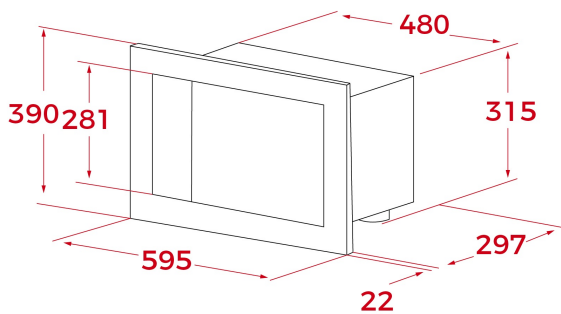

REFERENCIA

REF: 112060001

EAN: 8434778016123

CARACTERÍSTICAS

Microondas + grill

Mandos ergonómicos y precisos

Panel de mandos de cristal

Panel de mandos Touch Control con temporizador electrónico y display TFT

Grill simultáneo de cuarzo, 1.000 W

Cinco niveles de potencia, 700 W salida

Capacidad: 20 litros

Interior en acero inoxidable

Puerta cristal exterior e interior

Plato giratorio integrado 24 cm

Desconexión de seguridad en apertura de puerta

Selector de tiempo y funciones electrónicas

Inicio rápido 30" / Temporizador de 0 a 90 minutos

Descongelación por tiempo y peso (5 programas)

3 menús de acceso directo

Memoria de cocinado

Bloqueo de seguridad para niños en el panel de mandos

Parrilla grill

DIMENSIONES

Altura del producto (mm): 390

Anchura del producto (mm): 595

Profundidad del producto (mm): 325

Longitud del producto (mm):

Peso neto (kg): 17,5

ESPECIFICACIONES TÉCNICAS

Potencia máxima de salida (W): 750

Frecuencia (Hz): 50

Potencia nominal máxima (W): 1200

Grill (W): 1000

COLORES

112060001

Cristal negro

112060002

Blanco