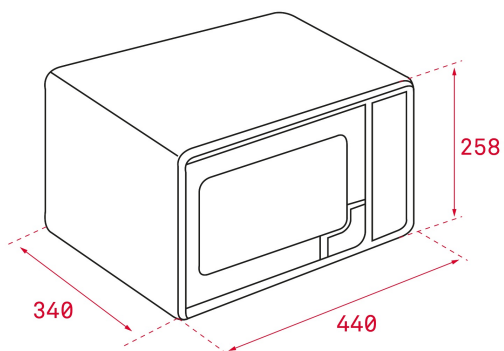

TEKA**EASY MW 225 G**

Microondas mecánico + Grill de libre instalación de 20L

REFERENCIA

REF: 40590480

EAN: 8421152128756

CARACTERÍSTICAS

Mecánico + grill
Panel de mandos mecánico
Grill simultáneo de cuarzo, 1.000 W
Cinco niveles de potencia, 700 W salida
Interior pintado
Plato giratorio 25,5 cm
Temporizador de 0 a 35 minutos
Descongelación por tiempo

DIMENSIONES

Altura del producto (mm): 258**Anchura del producto (mm):** 440**Profundidad del producto (mm):** 340**Longitud del producto (mm):****Peso neto (kg):** 10.7Capacidad
de 20LDescongelación
por tiempoDescongelación
por pesoMenú de
acceso
directo

ESPECIFICACIONES TÉCNICAS

Potencia máxima de salida (W): 700

Frecuencia (Hz): 50

Potencia nominal máxima (W): 1050

Grill (W): 1000

COLORES

40590480

Blanco