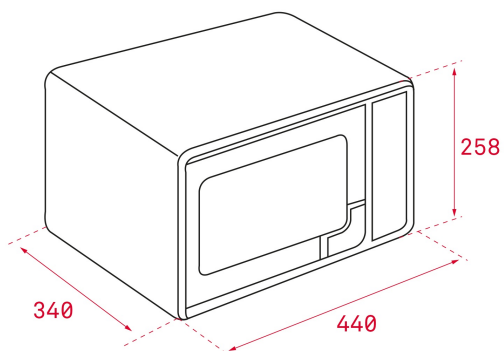

## CARACTERÍSTICAS

Mecánico  
Panel de mandos mecánico  
Cinco niveles de potencia, 700 W salida  
Interior pintado  
Plato giratorio 25,5 cm  
Temporizador de 0 a 35 minutos  
Descongelación por tiempo

## DIMENSIONES

**Altura del producto (mm):** 258**Anchura del producto (mm):** 440**Profundidad del producto (mm):** 340**Longitud del producto (mm):****Peso neto (kg):** 10.7Capacidad  
de 20LDescongelación  
por tiempoDescongelación  
por pesoMenú de  
acceso  
directo