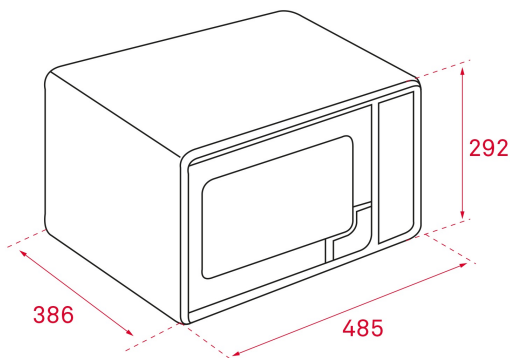

Descongelación
por tiempo

Descongelación
por peso

Menú de
acceso
directo

REFERENCIA

REF: 40590440

EAN: 8421152112083

CARACTERÍSTICAS

Electrónico + grill
Panel de mandos electrónico
Grill simultáneo de metal, 1.000 W
Cinco niveles de potencia, 800 W salida
Interior acero inox
Plato giratorio 27 cm
Temporizador de 0 a 95 minutos
Descongelación por tiempo y peso
8 menús de acceso directo
Función +30"

DIMENSIONES

Altura del producto (mm): 293

Anchura del producto (mm): 485

Profundidad del producto (mm): 386

Longitud del producto (mm):

Peso neto (kg): 14,4

ESPECIFICACIONES TÉCNICAS

Potencia máxima de salida (W): 800

Frecuencia (Hz): 50

Potencia nominal máxima (W): 1250

Grill (W): 1000

COLORES