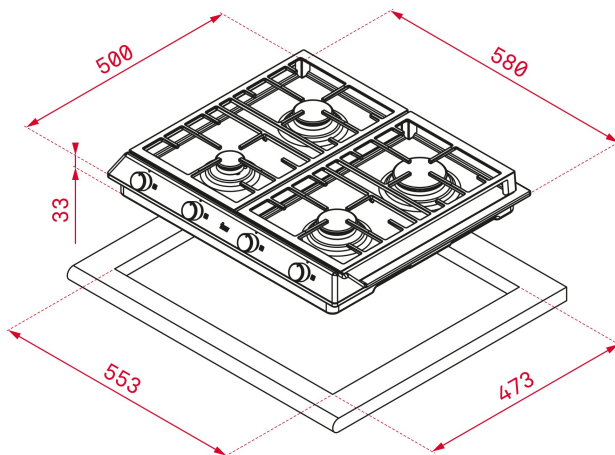

**TEKA****TOTAL EX 60.1 4G AI AL CI NAT**

Placa de 60 cm con 4 quemadores de alta eficiencia y parrillas de fundición de gas natural

Autoencendido  
integrado

Seguridad  
por  
Termopar  
integrada

**REFERENCIA**

REF: 40212201

EAN: 8421152144718

**CARACTERÍSTICAS**

Mandos frontales metalizados incorporados con frente negro  
4 quemadores (auxiliar 1,00 kW + 2 semirápidos 1,75 kW +  
rápido 2,80 kW)

Quemadores de alta eficiencia

Seguridad por termopar integrada en quemador individual

Autoencendido integrado en quemador y accionado por cada  
mando

Parrillas de fundición amplia superficie

**DIMENSIONES**

**Altura del producto (mm):** 84

**Anchura del producto (mm):** 580

**Profundidad del producto (mm):** 500

**Longitud del producto (mm):**

**Peso neto (kg):** 9,4

**ESPECIFICACIONES TÉCNICAS**

Tasa de potencia (V): 220-240

Frecuencia (Hz): 50/60