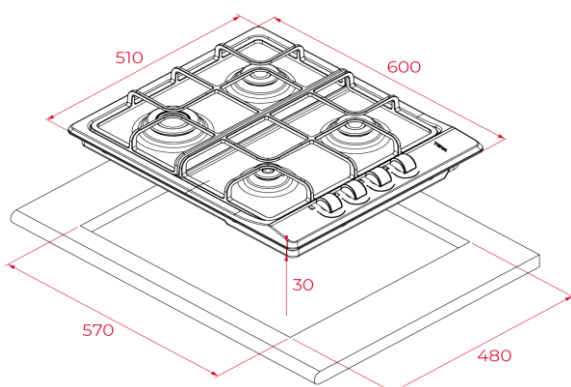

Características

Placa de cocción a gas (butano/propano o natural)

- Mandos laterales incorporados de diseño ergonómico
- Seguridad por termopar integrada en quemador individual
- 4 quemadores de gas:
 - 1 quemador auxiliar, 1,00 Kw
 - 2 quemadores semi-rápidos, 1,75 Kw
 - 1 quemador rápido, 3,00 Kw
- Parrillas esmaltadas

Dibujo técnico

Color

Referencia

EAN 13

- | | | |
|----------------------|-----------|---------------|
| • Inox (gas butano) | 112620030 | 8434778025248 |
| • Inox (gas natural) | 112620018 | 8434778022728 |