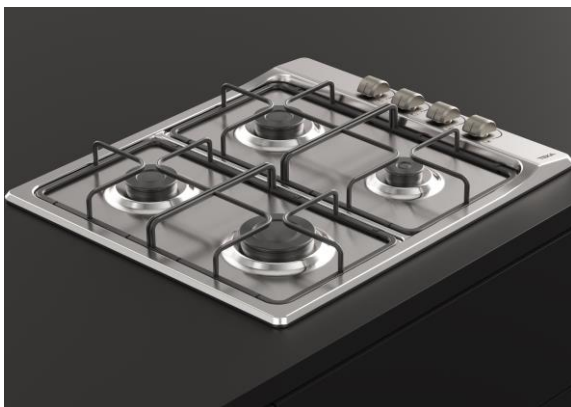

Características

Placa de cocción a gas (butano/propano o natural)

- Mandos laterales incorporados de diseño ergonómico
- Seguridad por termopar integrada en quemador individual
- 4 quemadores de gas:
 - 1 quemador auxiliar, 1,00 Kw
 - 2 quemadores semi-rápidos, 1,75 Kw
 - 1 quemador rápido, 3,00 Kw
- Parrillas esmaltadas

Dibujo técnico

Color

Referencia

EAN 13

- | | | |
|----------------------|-----------|---------------|
| • Inox (gas butano) | 112620030 | 8434778025248 |
| • Inox (gas natural) | 112620018 | 8434778022728 |