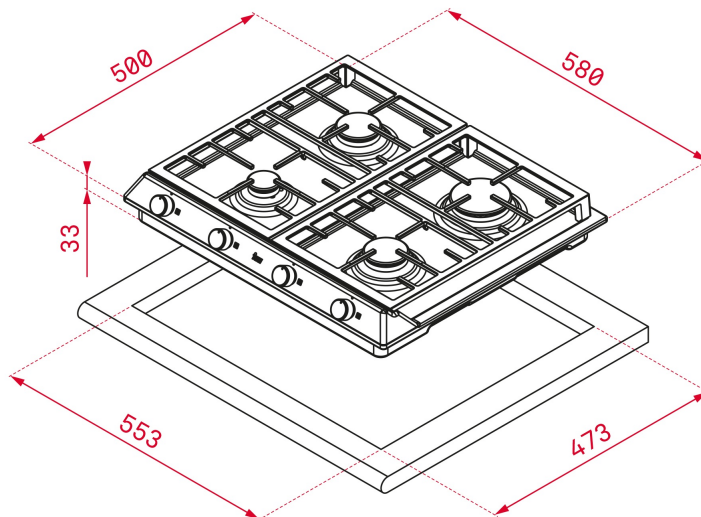

EX 60.1 4G AI AL DR CI Placa de gas de 58 cm con mandos frontales de gas butano

Autoencendido integrado

Seguridad por Termopar integrada

DESCRIPCIÓN

Placa de gas de 58 cm con mandos frontales de gas butano

DIMENSIONES

Altura del producto (mm): 84
Anchura del producto (mm): 580
Profundidad del producto (mm): 500
Longitud del producto (mm): 553
Peso neto (kg): 9,4

ESPECIFICACIONES TÉCNICAS

MEDIDAS DE AJUSTE

Anchura del hueco (mm): 553
Profundidad del hueco (mm): 473
Altura del hueco (cm): 32