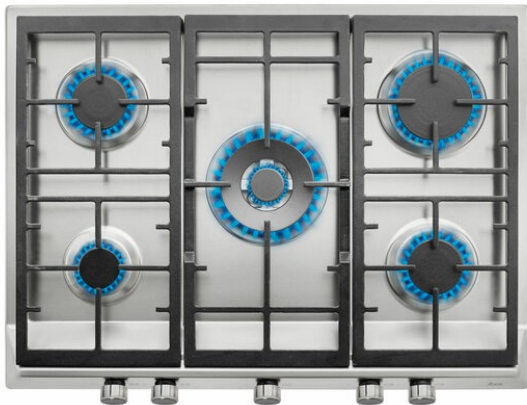

TEKA**TOTAL EX 70.1 5G AI AL DR CI NAT**

Placa de 70 cm con 5 quemadores de alta eficiencia y parrillas de fundición de gas natural

Autoencendido
integrado

Seguridad
por
Termopar
integrada

**REFERENCIA**

REF: 40212240

EAN: 8421152144657

CARACTERÍSTICAS

Mandos frontales metalizados incorporados con frente negro
5 quemadores (auxiliar 1,00 kW + 2 semi-rápidos 1,75 kW +
rápido 2,80 kW + doble anillo 4,00 kW)

Quemadores de alta eficiencia

Seguridad por termopar integrada en quemador individual

Autoencendido integrado en quemador y accionado por cada
mando

Parrillas de fundición amplia superficie

DIMENSIONES

Altura del producto (mm): 84

Anchura del producto (mm): 680

Profundidad del producto (mm): 500

Longitud del producto (mm):

Peso neto (kg): 11,6

ESPECIFICACIONES TÉCNICAS

Tasa de potencia (V): 220-240

Frecuencia (Hz): 50/60

Potencia nominal máxima (W): -

COLORES