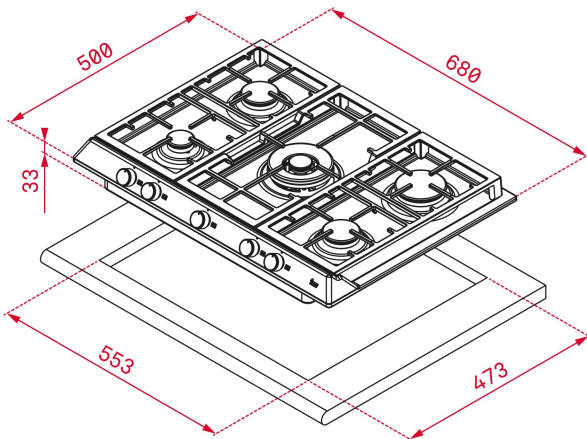

TEKA**TOTAL EX 70.1 5G AI AL DR CI NAT**

Placa de 70 cm con 5 quemadores de alta eficiencia y parrillas de fundición de gas natural

Autoencendido
integrado

Seguridad
por
Termopar
integrada

**REFERENCIA**

REF: 40212240

EAN: 8421152144657

CARACTERÍSTICAS

Mandos frontales metalizados incorporados con frente negro
5 quemadores (auxiliar 1,00 kW + 2 semi-rápidos 1,75 kW +
rápido 2,80 kW + doble anillo 4,00 kW)

Quemadores de alta eficiencia

Seguridad por termopar integrada en quemador individual

Autoencendido integrado en quemador y accionado por cada
mando

Parrillas de fundición amplia superficie

DIMENSIONES

Altura del producto (mm): 84

Anchura del producto (mm): 680

Profundidad del producto (mm): 500

Longitud del producto (mm):

Peso neto (kg): 11,6

ESPECIFICACIONES TÉCNICAS

Tasa de potencia (V): 220-240

Frecuencia (Hz): 50/60

Potencia nominal máxima (W): -

COLORES